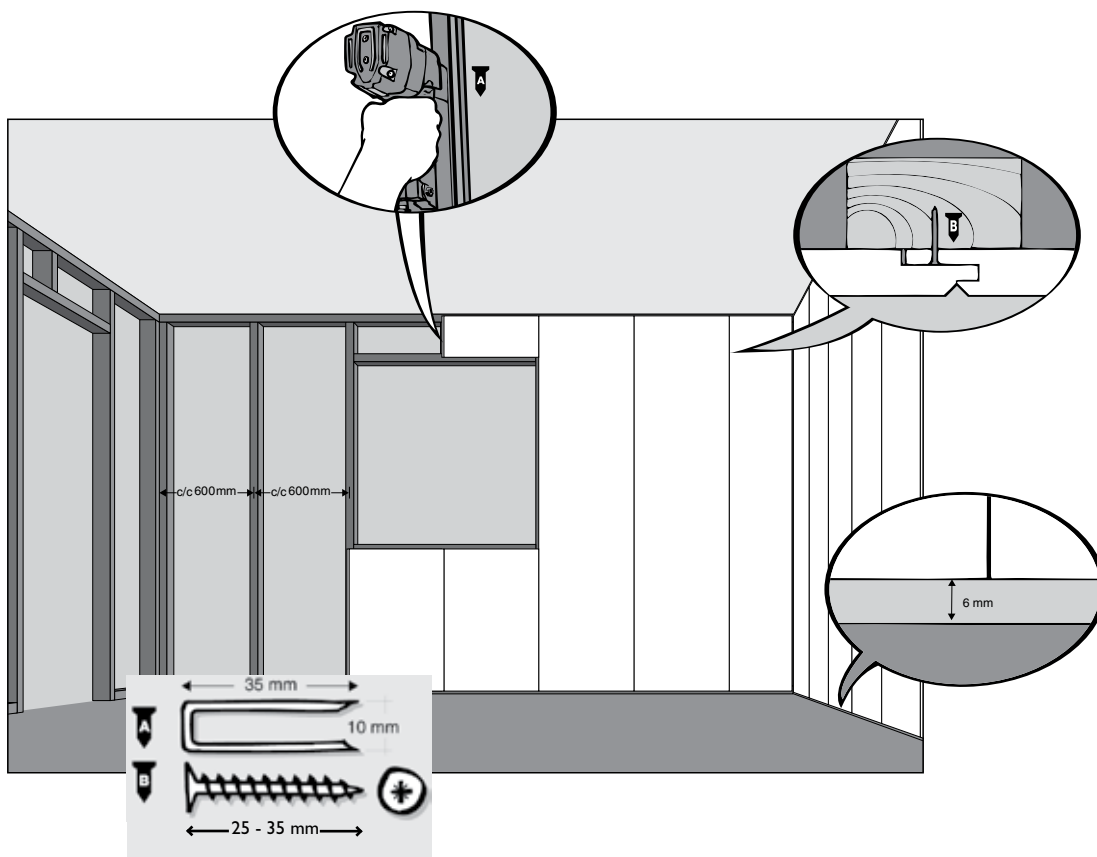

## Valmiiksi maalattu Huntonit-seinäpaneeli (600 x 2740mm):