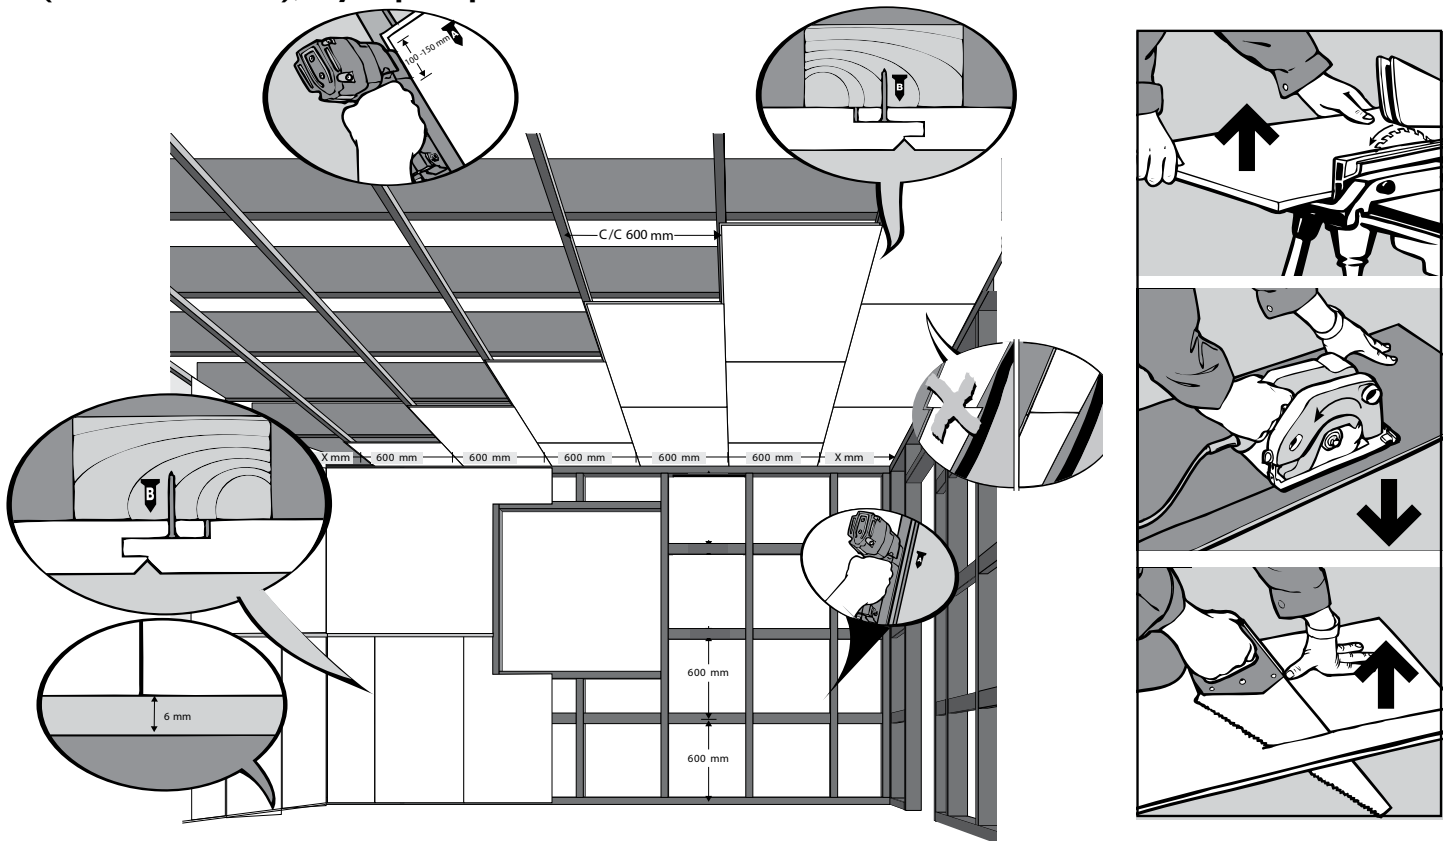

HUNTONIT

ASENNUS

Huntonit-kattopaneeli:

CLASSIQUE	PLANKETT	SYMFONI
Paksuus: 11 mm Nettomitat: 280x1200, 600x1200 mm Bruttomitat: 300x1220, 620x1220 mm Pakkaus: 4 levyä, netto 1,34 m²/2,88 m² Paino: 14/26 kg Väri: Valkoinen: NCS S 0502-Y	Paksuus: 11 mm Nettomitat: 280x1200 mm Bruttomitat: 300x1220 mm Pakkaus: 4 levyä, netto 1,34 m² Paino: 14 kg Väri: Valkoinen: NCS S 0502-Y	Paksuus: 11 mm Nettomitat: 280x1200 mm Bruttomitat: 300x1220 mm Pakkaus: 4 levyä, netto 1,34 m² Paino: 14 kg Väri: Valkoinen: NCS S 0502-Y

Kaikki levyt on maalattu vesiohenteisella akryylimaalilla, kiiltoaste 20. Levyt on varastoitava kuivassa tukevalla alustalla. Huom! Nettomitat: peittävä pinta. Bruttomitat: ponttisaumat mukaan luettuina.

Valmiiksi maalattu Huntonit-kattopaneeli Classique (600 x 1200 mm), myös puolipaneelina seiniin: